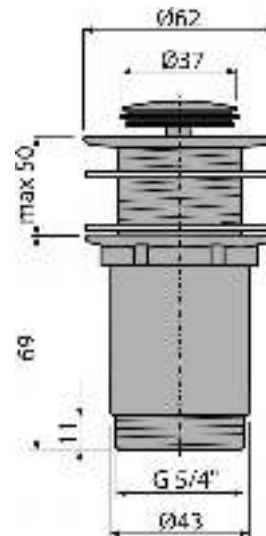

A394

Донный клапан сифона для умывальника CLICK/CLACK 5/4",
цельнометаллический с малой заглушкой, без перелива

Область применения

Для пластиковых и стеклянных раковин
Для раковин с переливом

Свойства

- Длительный срок службы механизма CLICK/CLACK
- Материал: латунь с хромированным покрытием
- Хромированное покрытие обладает высокой устойчивостью к механическим повреждениям
- Резьбовое соединение 5/4" для подключения сифона

Содержание комплекта

- Хромированная стальная пробка
- Силиконовая прокладка 2 шт.
- Корпус слива

Код заказа, Логистическая информация

Код	EAN	Вес (шт упаковка паллета)	Размеры (шт упаковка)	Количество (упаковка паллета)
A394	8595580500337	0,3770 15,0800 442,2400 кг	100×75×75 390×240×300 MM	40 1120 шт

Гарантии

2/3 лет

Таможенный кодСвойства

84818019

EN 274

Технические параметры

- Диаметр резьбы 5/4 "